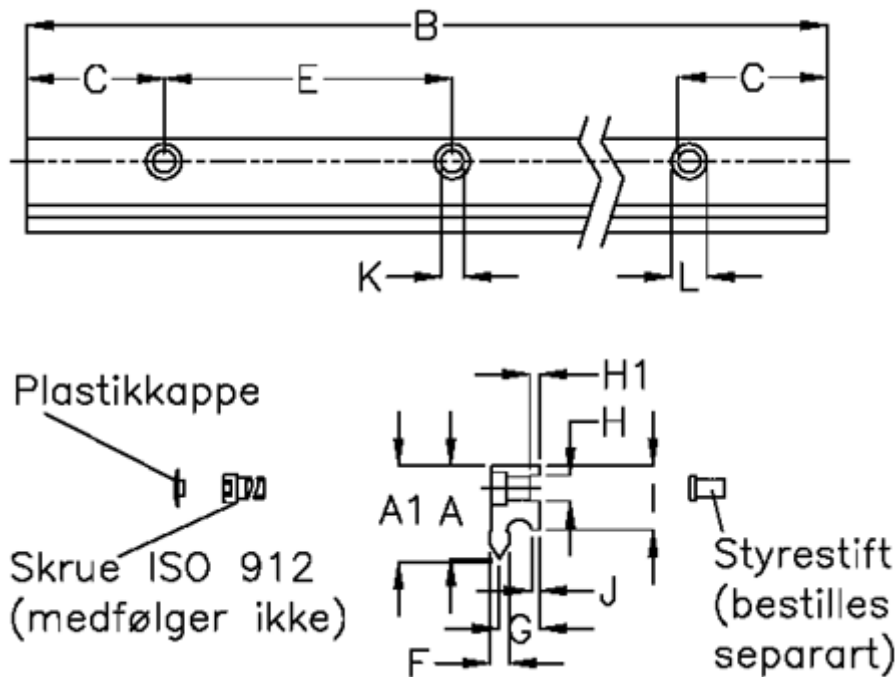

Varenummer: 05712545936  
 Beskrivelse: Hepco GV3 profilskinne NM E L5936 P3  
 med forsænkede huller

## Mål

A	= 29	G	= 12.7	vægt kg/1000 = 2.60
A1	= 29.89	H	= 8	
B	= 5936	H1	= 3.0	
C	= 43.0	I	= 20.40	
E	= 90	J	= 2.30	
F	= 6.42	K	= 7.0	
For leje	= J34	L	= 11 x 6.1	
For styrestift	= SDP8	Præcisionstype	= P3	